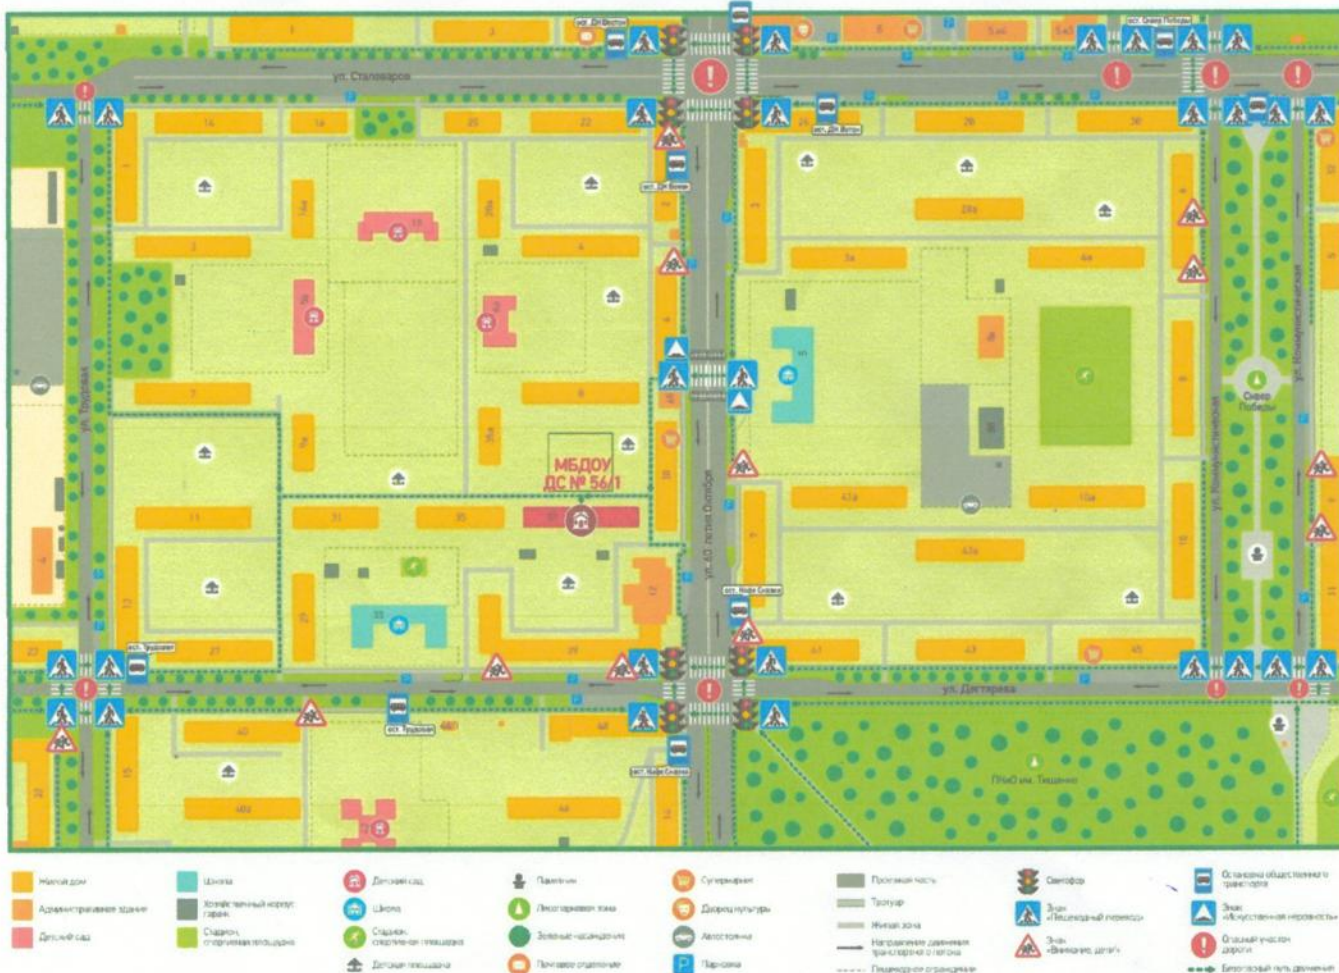

# I. План-схемы ОУ.

## План-схема района расположения ДОУ, пути движения транспортных средств, план безопасного подхода пешеходов к зданию ДОУ в структурном подразделении

**Схема организации дорожного движения в непосредственной близости от  
ДОУ в структурном подразделении, маршруты движения детей и  
расположение парковочных мест**

Пути движения транспортных средств к местам разгрузки/погрузки по территории ДООУ в структурном подразделении и рекомендуемые пути передвижения детей